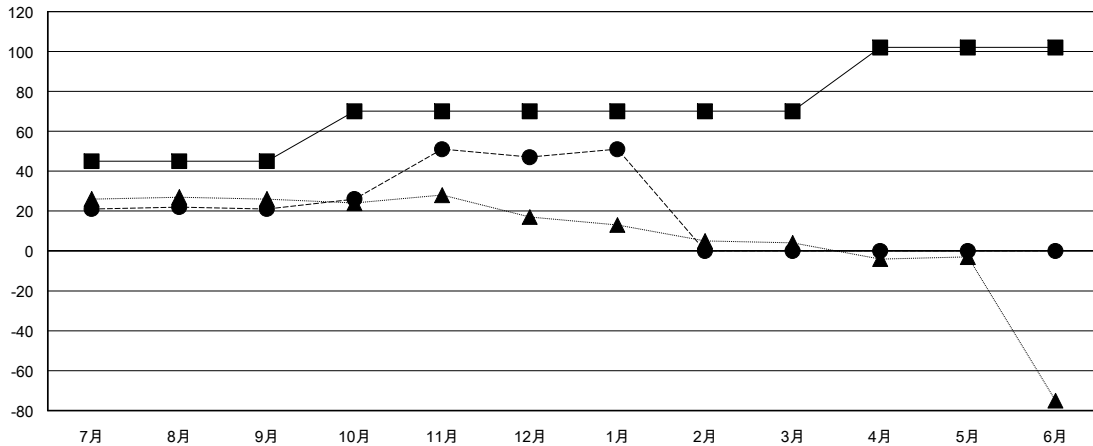

会員目標及び実績累計

解散クラブ: 0	40 CLUBS OF 52 一名以上の新会員を登録	男女別	
退会者		男性	1,570 (82.46%)
物故会員 8		女性	334 (17.54%)
クラブ解散 0		女性%年度目標: 20%	
その他 53	会員累計データを見るには、ここをクリック	世帯主/家族会員合計	568
合計 61		国際会費半額の家族会員	298